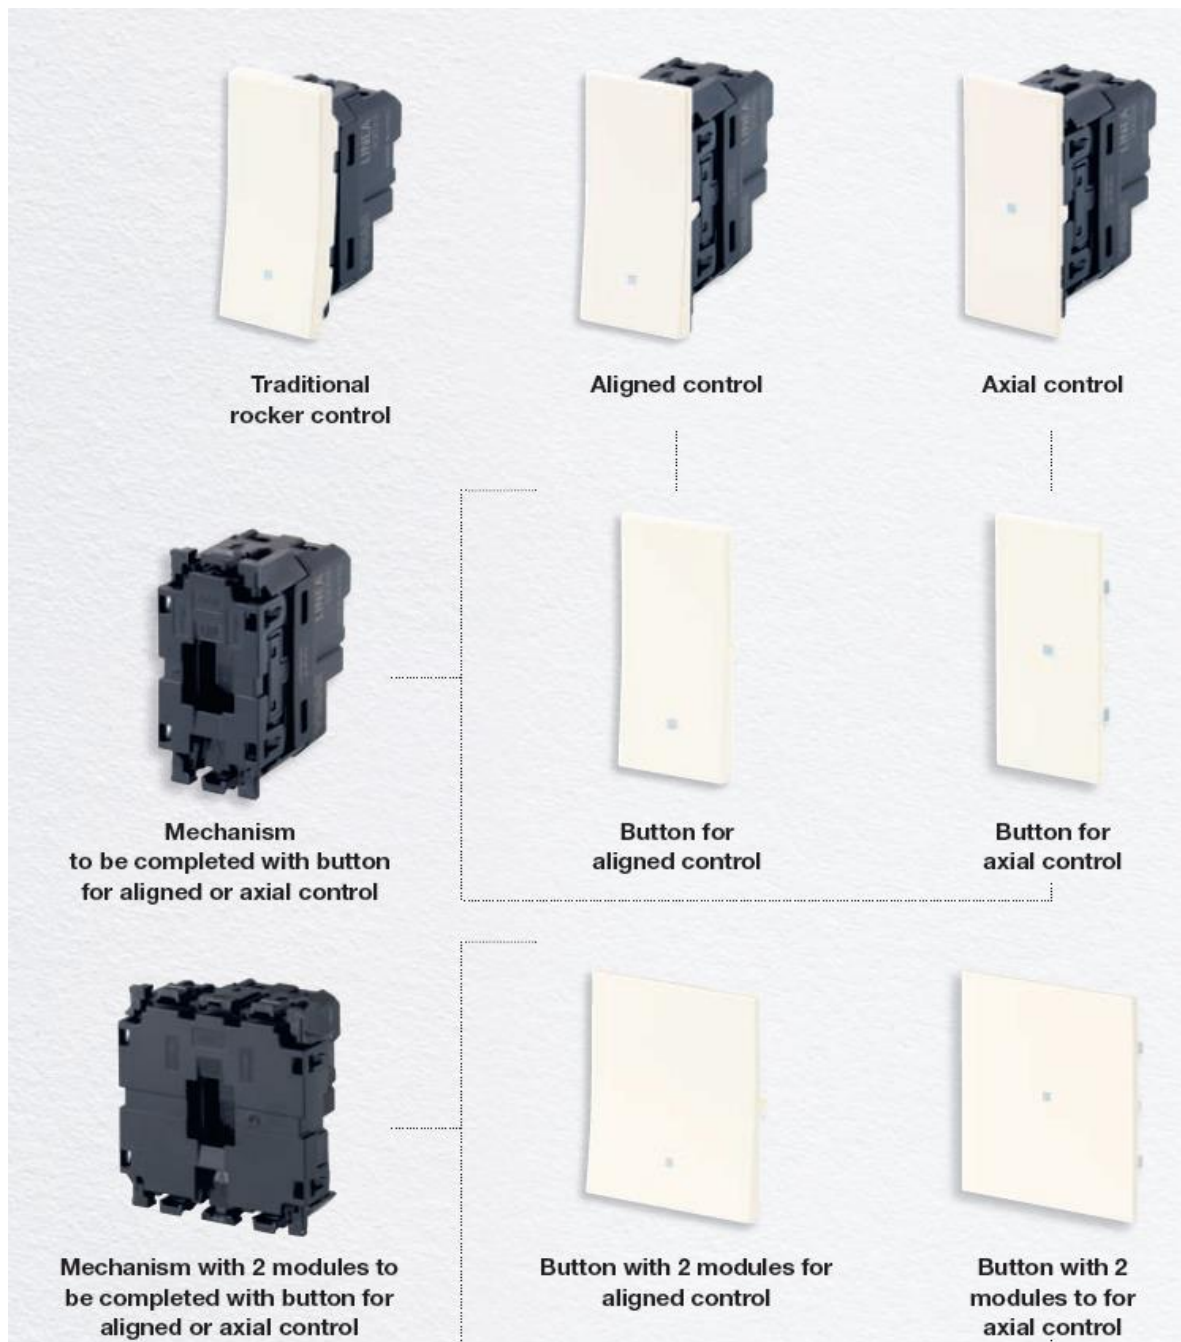

Механизми за In-line и Axial бутони за 3-те вида подсветки (без лицев панел)		Black	Canvas	White	EUR	BGN
	Механизъм за In-line бутон, 2М, 1P NO 10А		30008.FX2		€ 8,14	15,92 лв.
	Механизъм за In-line бутон, 1М, 1P NO 10А		30008.FX		€ 6,19	12,11 лв.
	Механизъм за девиаторен In-line и Axial ключ, 1P 10 AX 250 V~ 2М, вс. подсветки		30004.2		€ 7,84	15,33 лв.
	Механизъм за девиаторен In-line и Axial ключ, 1P 10 AX 250 V~ 1М, вс. подсветки		30004		€ 7,52	14,71 лв.
	Механизъм за In-line и Axial бутон, 1P NO 10А 250V~ 2М, за вс. подсветки		30008.2		€ 7,53	14,73 лв.
	Механизъм за In-line и Axial бутон, 1P NO 10А 250V~ 1М, за вс. подсветки		30008		€ 6,19	12,11 лв.

Предлагат се различни видове бутони Linea: подравнени, аксиални и традиционни клавишни бутони, които са вече сглобени и готови за монтаж, или – за да отговорят на всички изисквания при монтажа – механизъм, който с едно просто движение се превръща в подравнен или аксиален бутон.