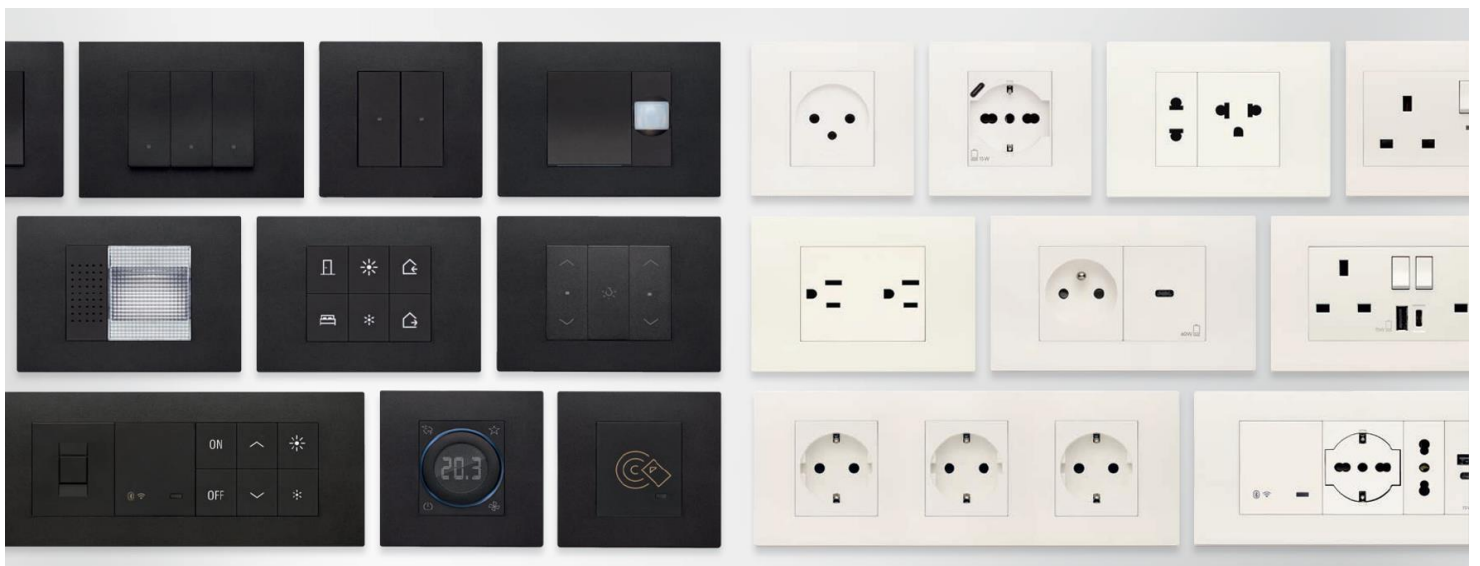

### Монтаж и демонтаж на лицев панел от In-line механизъм

### Монтаж и демонтаж на лицев панел от Axial механизъм

Комплектоване

Композиция	Конзоли	Монтажни рамки	Механизми	Лицеви рамки
 <p>2 модула</p>  <p>2 модула</p>	 <p>Вграден монтаж за зидария</p>  <p>Вграден монтаж за гипсокартон и монтажни рамки без щипки</p>	 <p>2 модула с подвижни винтове</p>  <p>2 модула без винтове</p>	 <p>1 модул + 2 X ½ празни модула</p>  <p>2 X 1 модула</p>  <p>2 модула</p>  <p>2 модула</p>	 <p>2 модула</p>
 <p>3 модула</p>	 <p>Вграден монтаж за зидария</p>  <p>Вграден монтаж за гипсокартон</p>	 <p>С винтове</p>	 <p>1 и 2 модула</p>  <p>2 X 1 модула</p>  <p>3 модула</p>	 <p>3 модула</p>