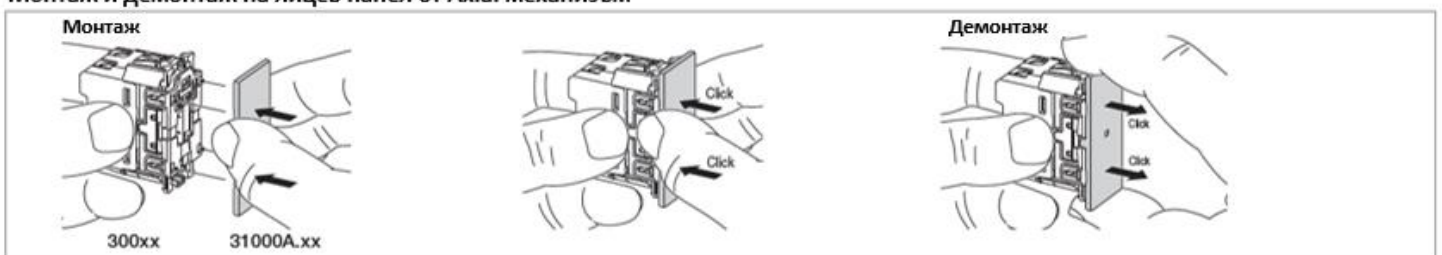

Монтаж и демонтаж на лицев панел от Axial механизъм