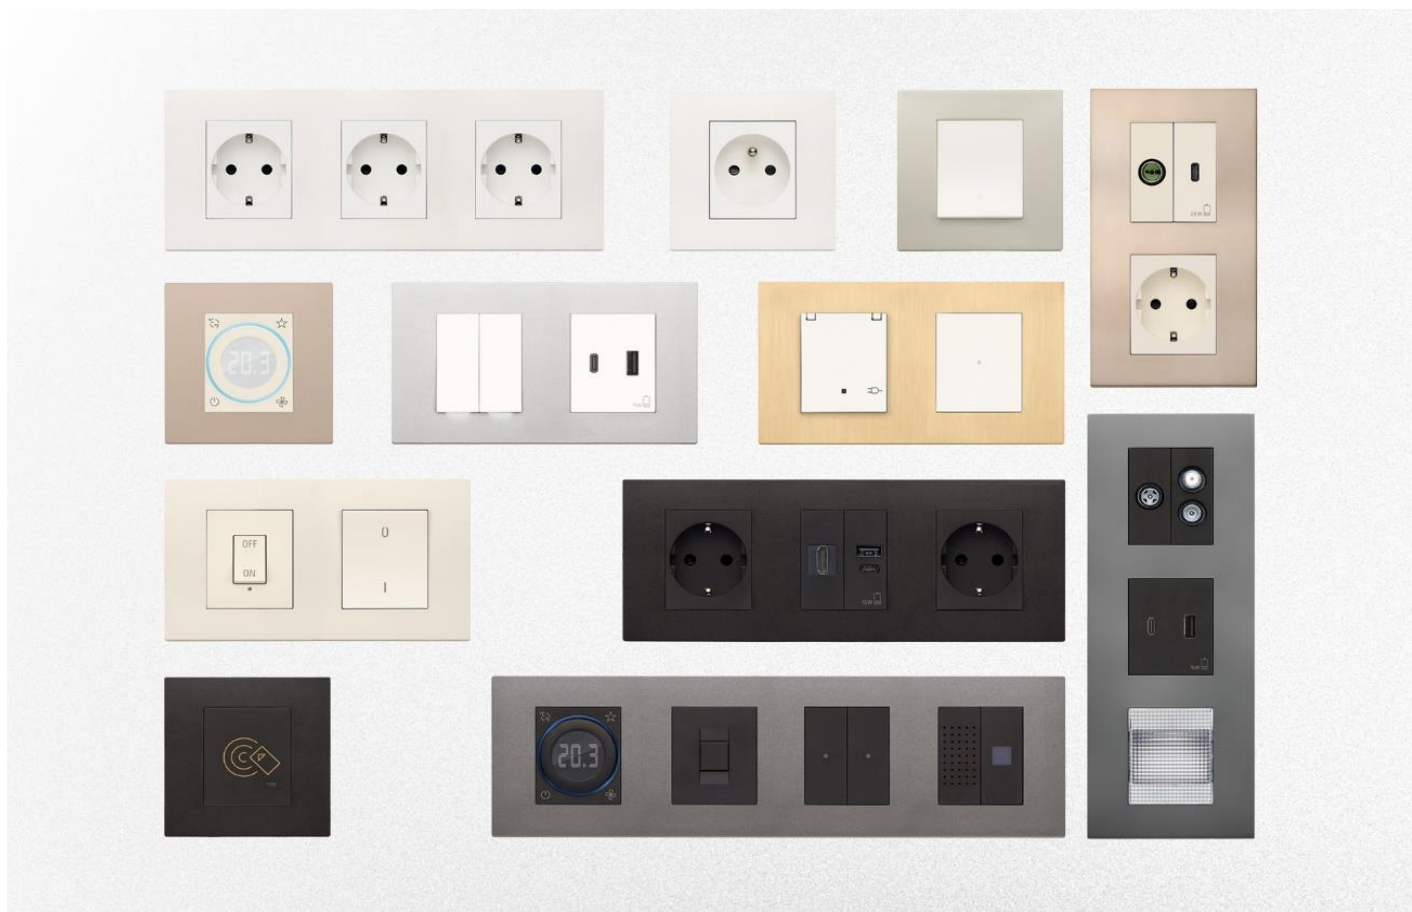

Декоративни рамки IT Стандарт			Кат.№			Цена	
TOTAL LOOK			Techno Black	Techno Canvas	Techno White	EUR	BGN
	2M		30642.02	30642.01	30642.00	€ 4,69	9,17 лв.
	3M		30653.02	30653.01	30653.00	€ 4,69	9,17 лв.
	4M		30654.02	30654.01	30654.00	€ 6,81	13,32 лв.
	7M		30657.02	30657.01	30657.00	€ 9,04	17,68 лв.
REFLEX			Reflex Black	Reflex Canvas	Reflex White	EUR	BGN
	2M		30642.42	30642.41	30642.40	€ 7,92	15,49 лв.
	3M		30653.42	30653.41	30653.40	€ 7,92	15,49 лв.
	4M		30654.42	30654.41	30654.40	€ 11,89	23,25 лв.
	7M		30657.42	30657.41	30657.40	€ 16,69	32,64 лв.
PAINTED TECHNOPOLYMERS			Metal	Clay	Silver	EUR	BGN
	2M		30642.22	30642.21	30642.20	€ 7,96	15,57 лв.
	3M		30653.22	30653.21	30653.20	€ 7,96	15,57 лв.
	4M		30654.22	30654.21	30654.20	€ 11,58	22,65 лв.
	7M		30657.22	30657.21	30657.20	€ 15,35	30,02 лв.
PDV METALS			Metal Satin Inox	Metal Bronze	Metal Brushed Gold	EUR	BGN
	2M		30642.72	30642.71	30642.70.01	€ 25,54	49,95 лв.
	3M		30653.72	30653.71	30653.70.01	€ 25,54	49,95 лв.
	4M		30654.72	30654.71	30654.70.01	€ 36,98	72,33 лв.
	7M		30657.72	30657.71	30657.70.01	€ 49,14	96,11 лв.
PAINTED METALS			Titanium			EUR	BGN
	2M		30642.60			€ 17,84	34,89 лв.
	3M		30653.60			€ 17,84	34,89 лв.
	4M		30654.60			€ 25,88	50,62 лв.
	7M		30657.60			€ 34,30	67,08 лв.