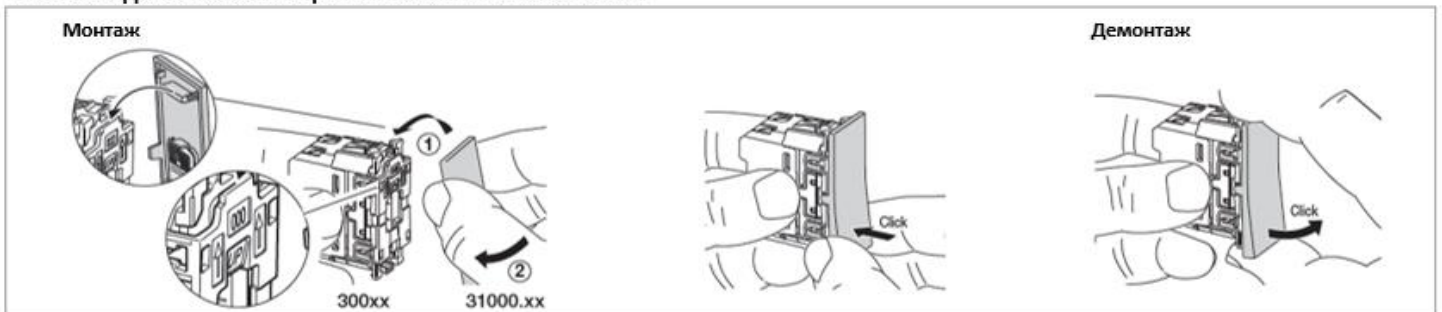

Монтаж/демонтаж на лицев панел

Монтаж и демонтаж на лицев панел от In-line механизъм